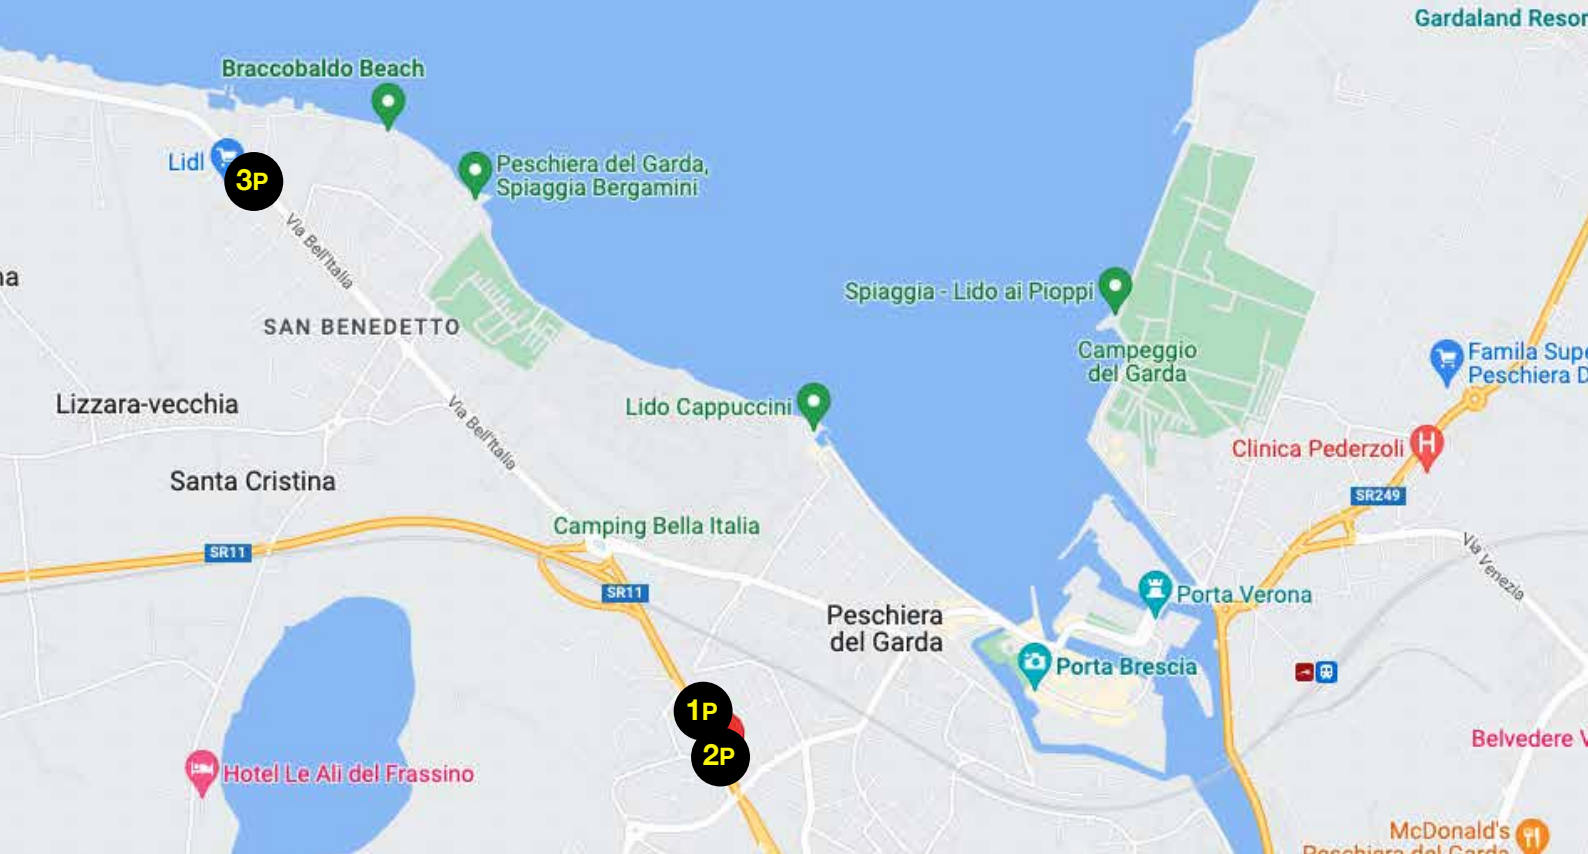

Affissioni

Peschiera
del Garda

nuovi impianti
400x300

SPAZIO **Visibile**[®]
— PUBBLICITÀ —

www.spaziovisibile.com

Peschiera del Garda

Affissioni 400x300

Impianto 1P 400x300

Via Salvo D'Acquisto
direzione Desenzano

Impianto 2P 400x300

Via Salvo D'Acquisto
direzione Castelnuovo

Impianto 3P 400x300

Località Vecchi
in vista dalla SR. 11
direzione Peschiera D.G.